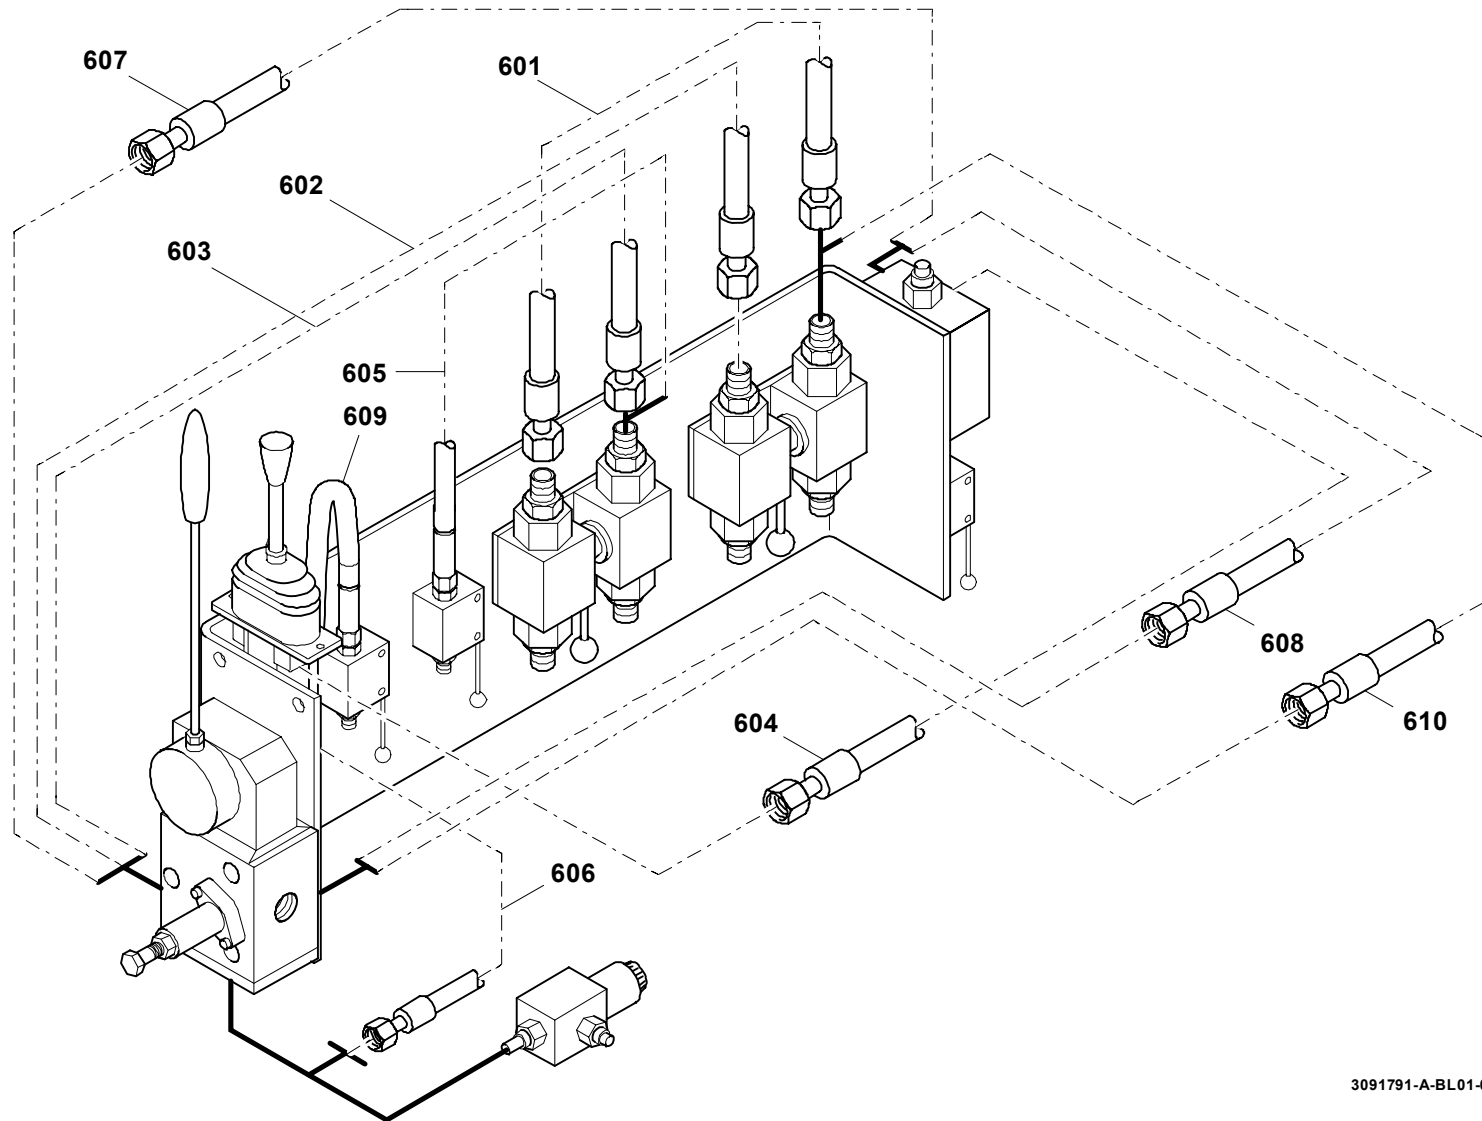

GROVESCHLAUCHLEITUNGEN
HOSESBILDТАFEL
PICTORIAL DISPLAY

04.05

3091791-ETL A

1/1

**GMK 4080
BE 740
G 789**

3091791-A-BL01-0405-0000